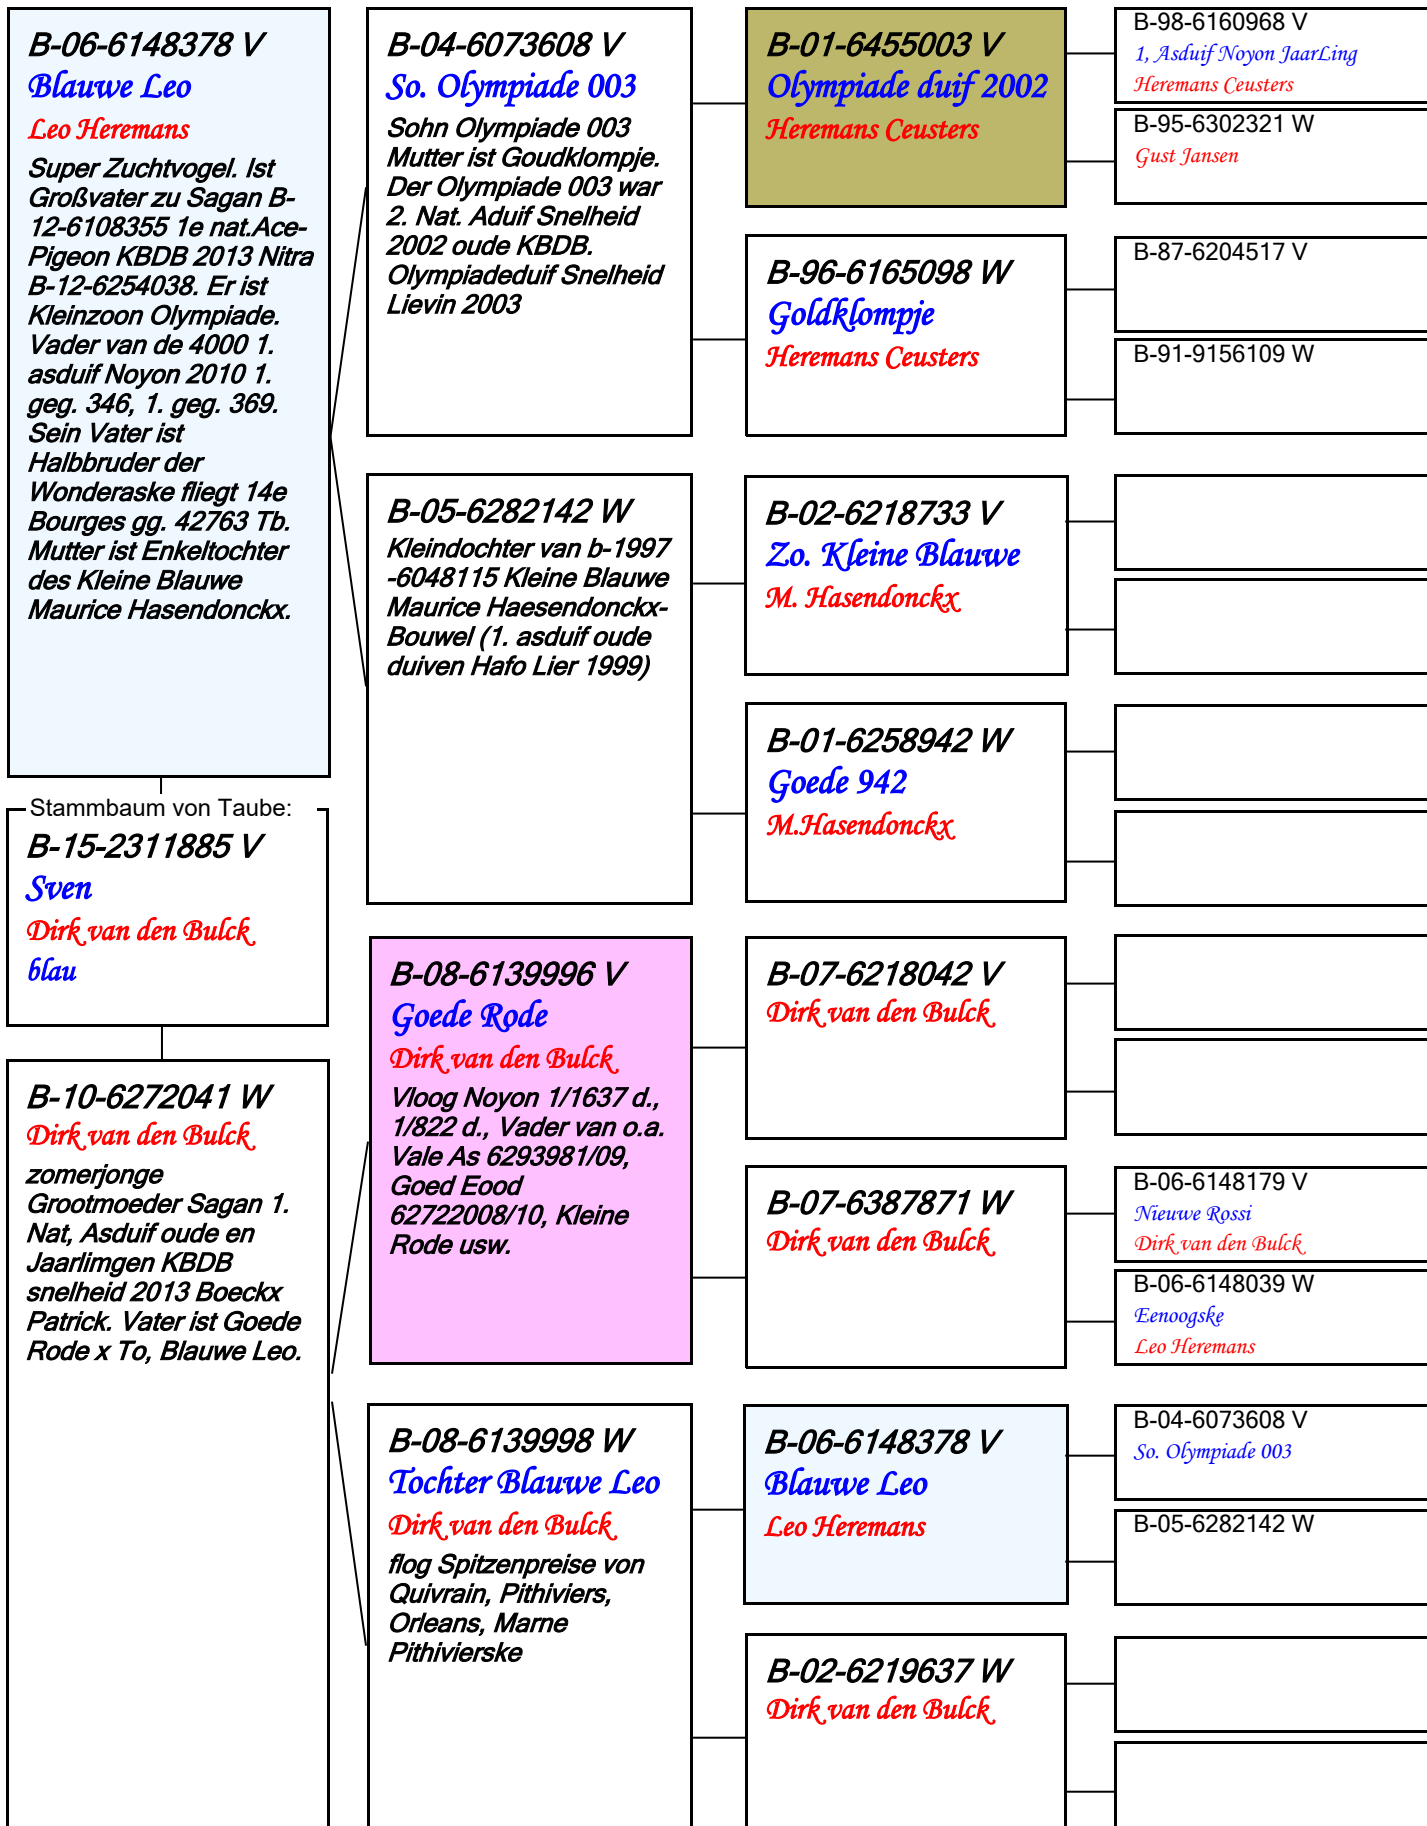

Franz Lange

Zum Emderswald 5 • 33165 Lichtenau Herbram

0152 3380 4651 • franz.lange@online.de

Stammbaum von Taube:

B-15-2311885 V

Sven

Dirk van den Bulck

blau

B-10-6272041 W

Dirk van den Bulck

zomerjunge

Grootmoeder Sagan 1.

Nat, Asduif oude en

Jaarlingen KBDB

snelheid 2013 Boeckx

Patrick. Vater ist Goede

Rode x To, Blauwe Leo.