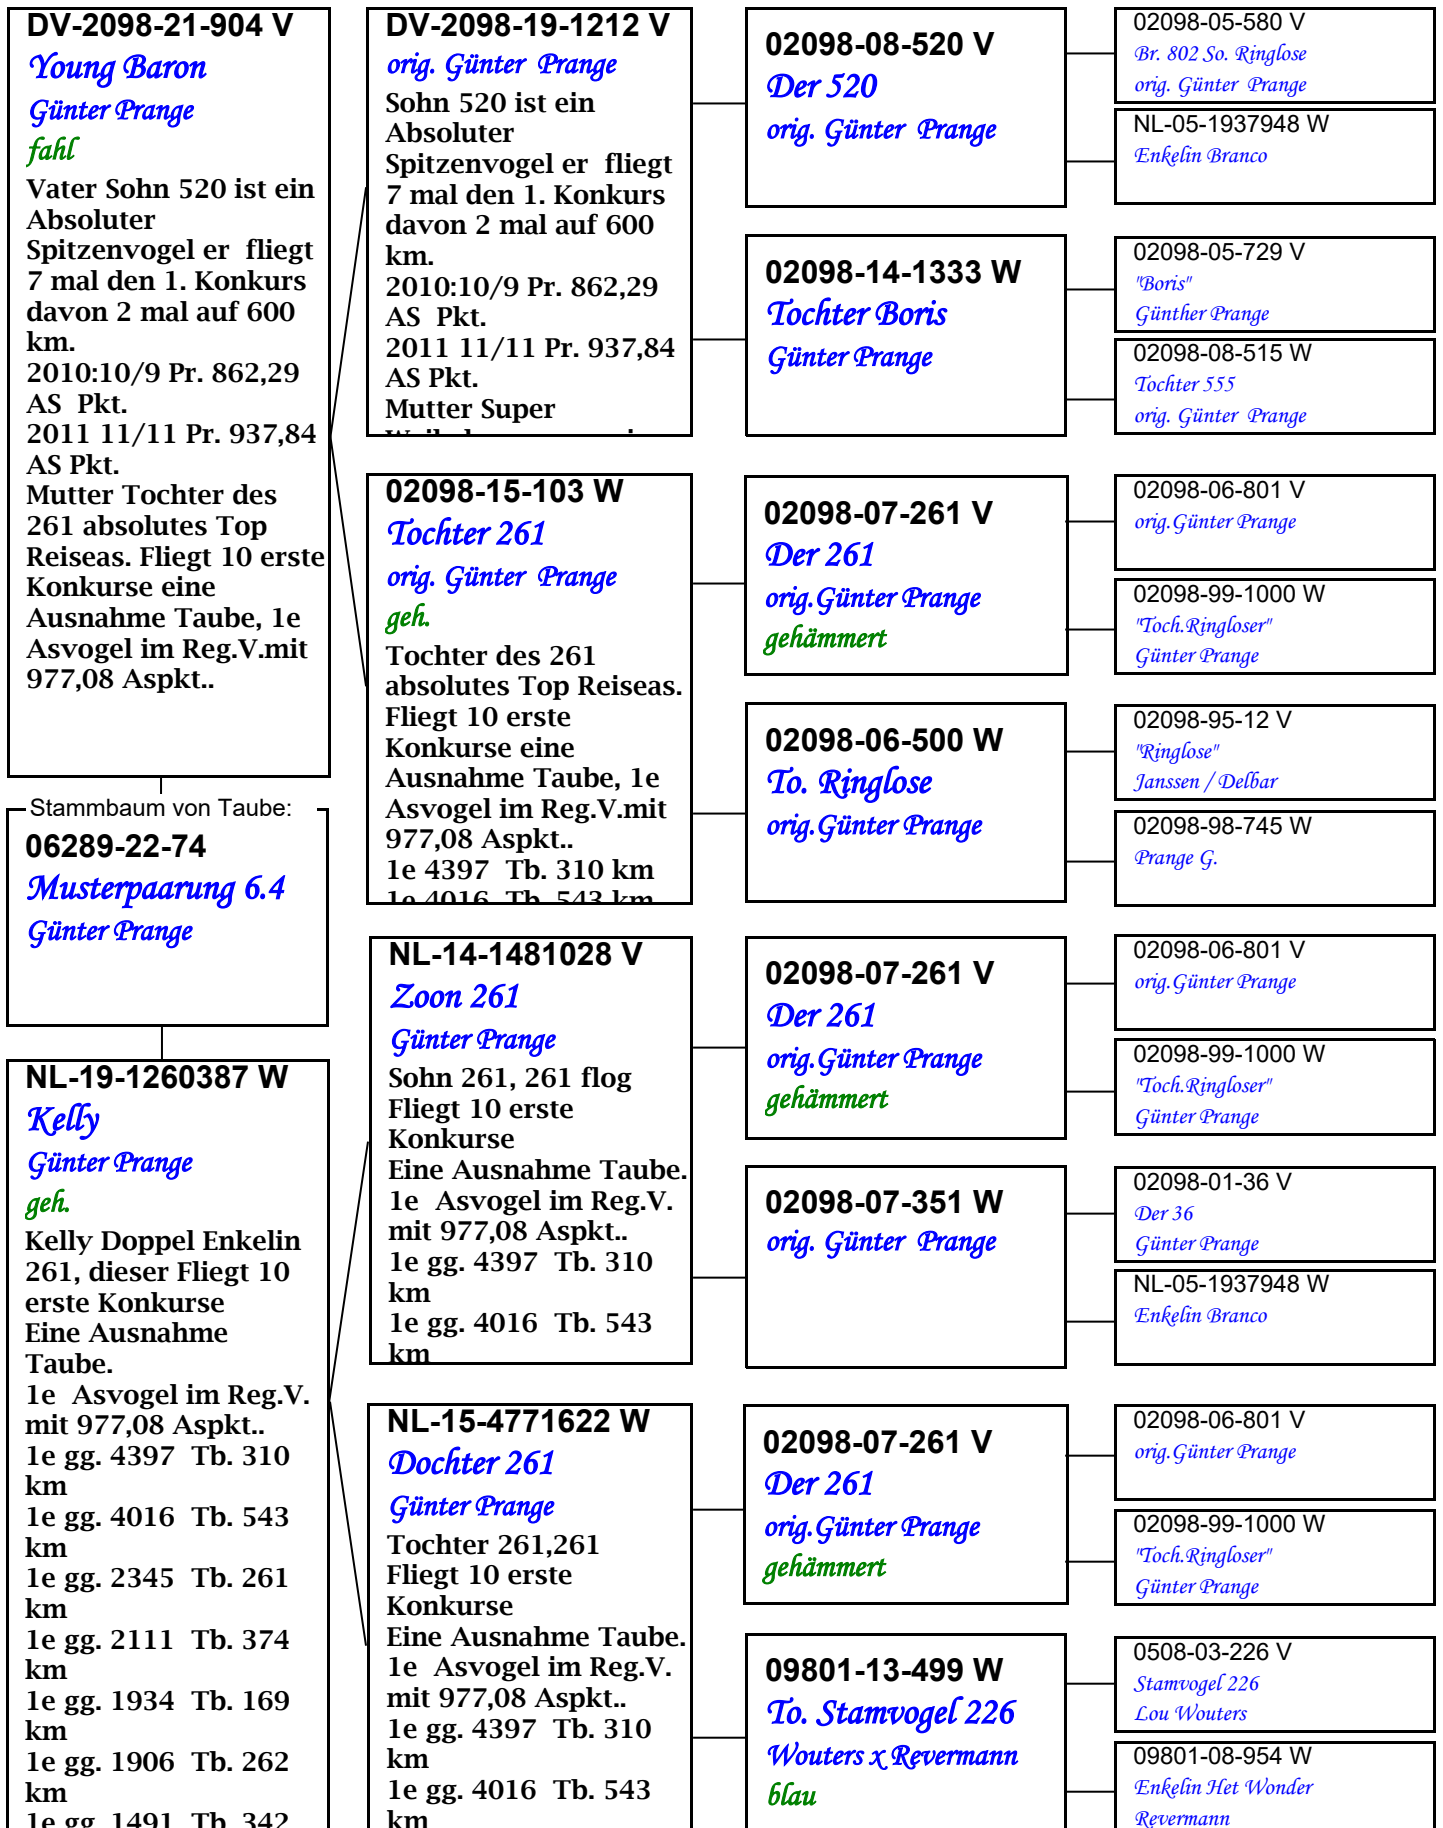

Franz Lange

Zum Emderwald 5 • 33165 Lichtenau-Herbram

0049 152 3380 4651 • franz.lange@online.de